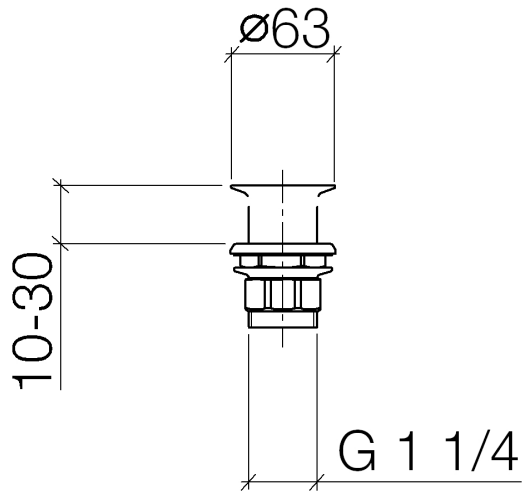

10 110 970

Compatibile con: IMO, LULU, MADISON,
MEM, TARA, CL.1, LISSÉ, VAIA, META,
CYO

	Champagne (Oro 22k)	10 110 970-47
	Cromato	10 110 970-00
	Platinato spazzolato	10 110 970-06
	Platinato	10 110 970-08
	Ottone (Oro 23k)	10 110 970-09
	Dark Chrome	10 110 970-19
	Light Gold	10 110 970-26
	Light Gold spazzolato	10 110 970-27
	Ottone spazzolato (Oro 23k)	10 110 970-28
	Nero opaco	10 110 970-33
	Bronzo spazzolato	10 110 970-42
	Champagne spazzolato (Oro 22k)	10 110 970-46
	Cromo spazzolato	10 110 970-93
	Dark Platinum spazzolato	10 110 970-99

Griglia di scarico 1 1/4" - Champagne (Oro 22k)

IMO

10 110 970

Solamente per lavabo senza troppopieno.

10 110 970

10 110 970

Parts for other finishes can be found here: Cromato

Elenco delle parti di ricambio

N.	Codice articolo	Denominazione	Quantità necessaria	Tempo di produzione
1	09 11 01 025-47	tazza	1	30
2	09 14 05 039 90	guarnizione	1	2
3	09 14 03 025 90	guarnizione	1	2
4	09 23 10 017 90	dado	1	2
5	09 23 10 020-47	dado	1	30